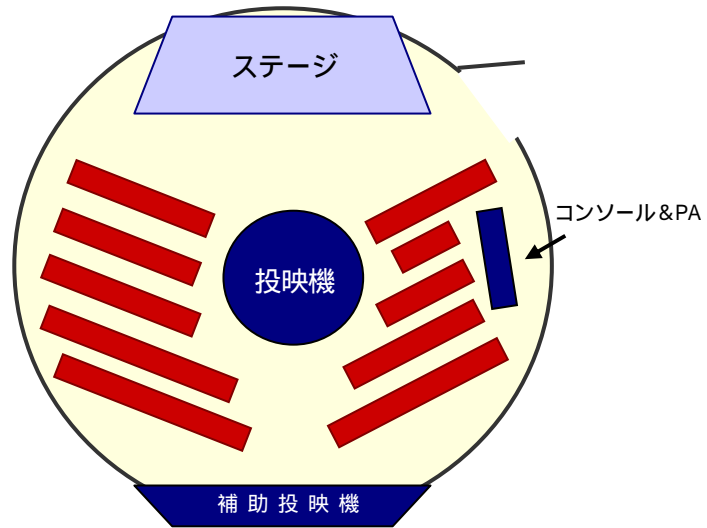

プラネタリウム室概要

10mドーム
定員 50 名
(すべて固定式のリクライニングシート)

ステージ (サイズ約 300 × 160cm)
ステージと座席の間のスペースも利用可能
(スペースの広さ 約 400 × 200cm)

ステージ

プラネタリウム制御コンソールから見たステージ。
左側のコンピューターがコンソール、右側が音響
PA。

コンソールから見たプラネタリウム投映機。

ステージから見たプラネタリウム投映機。